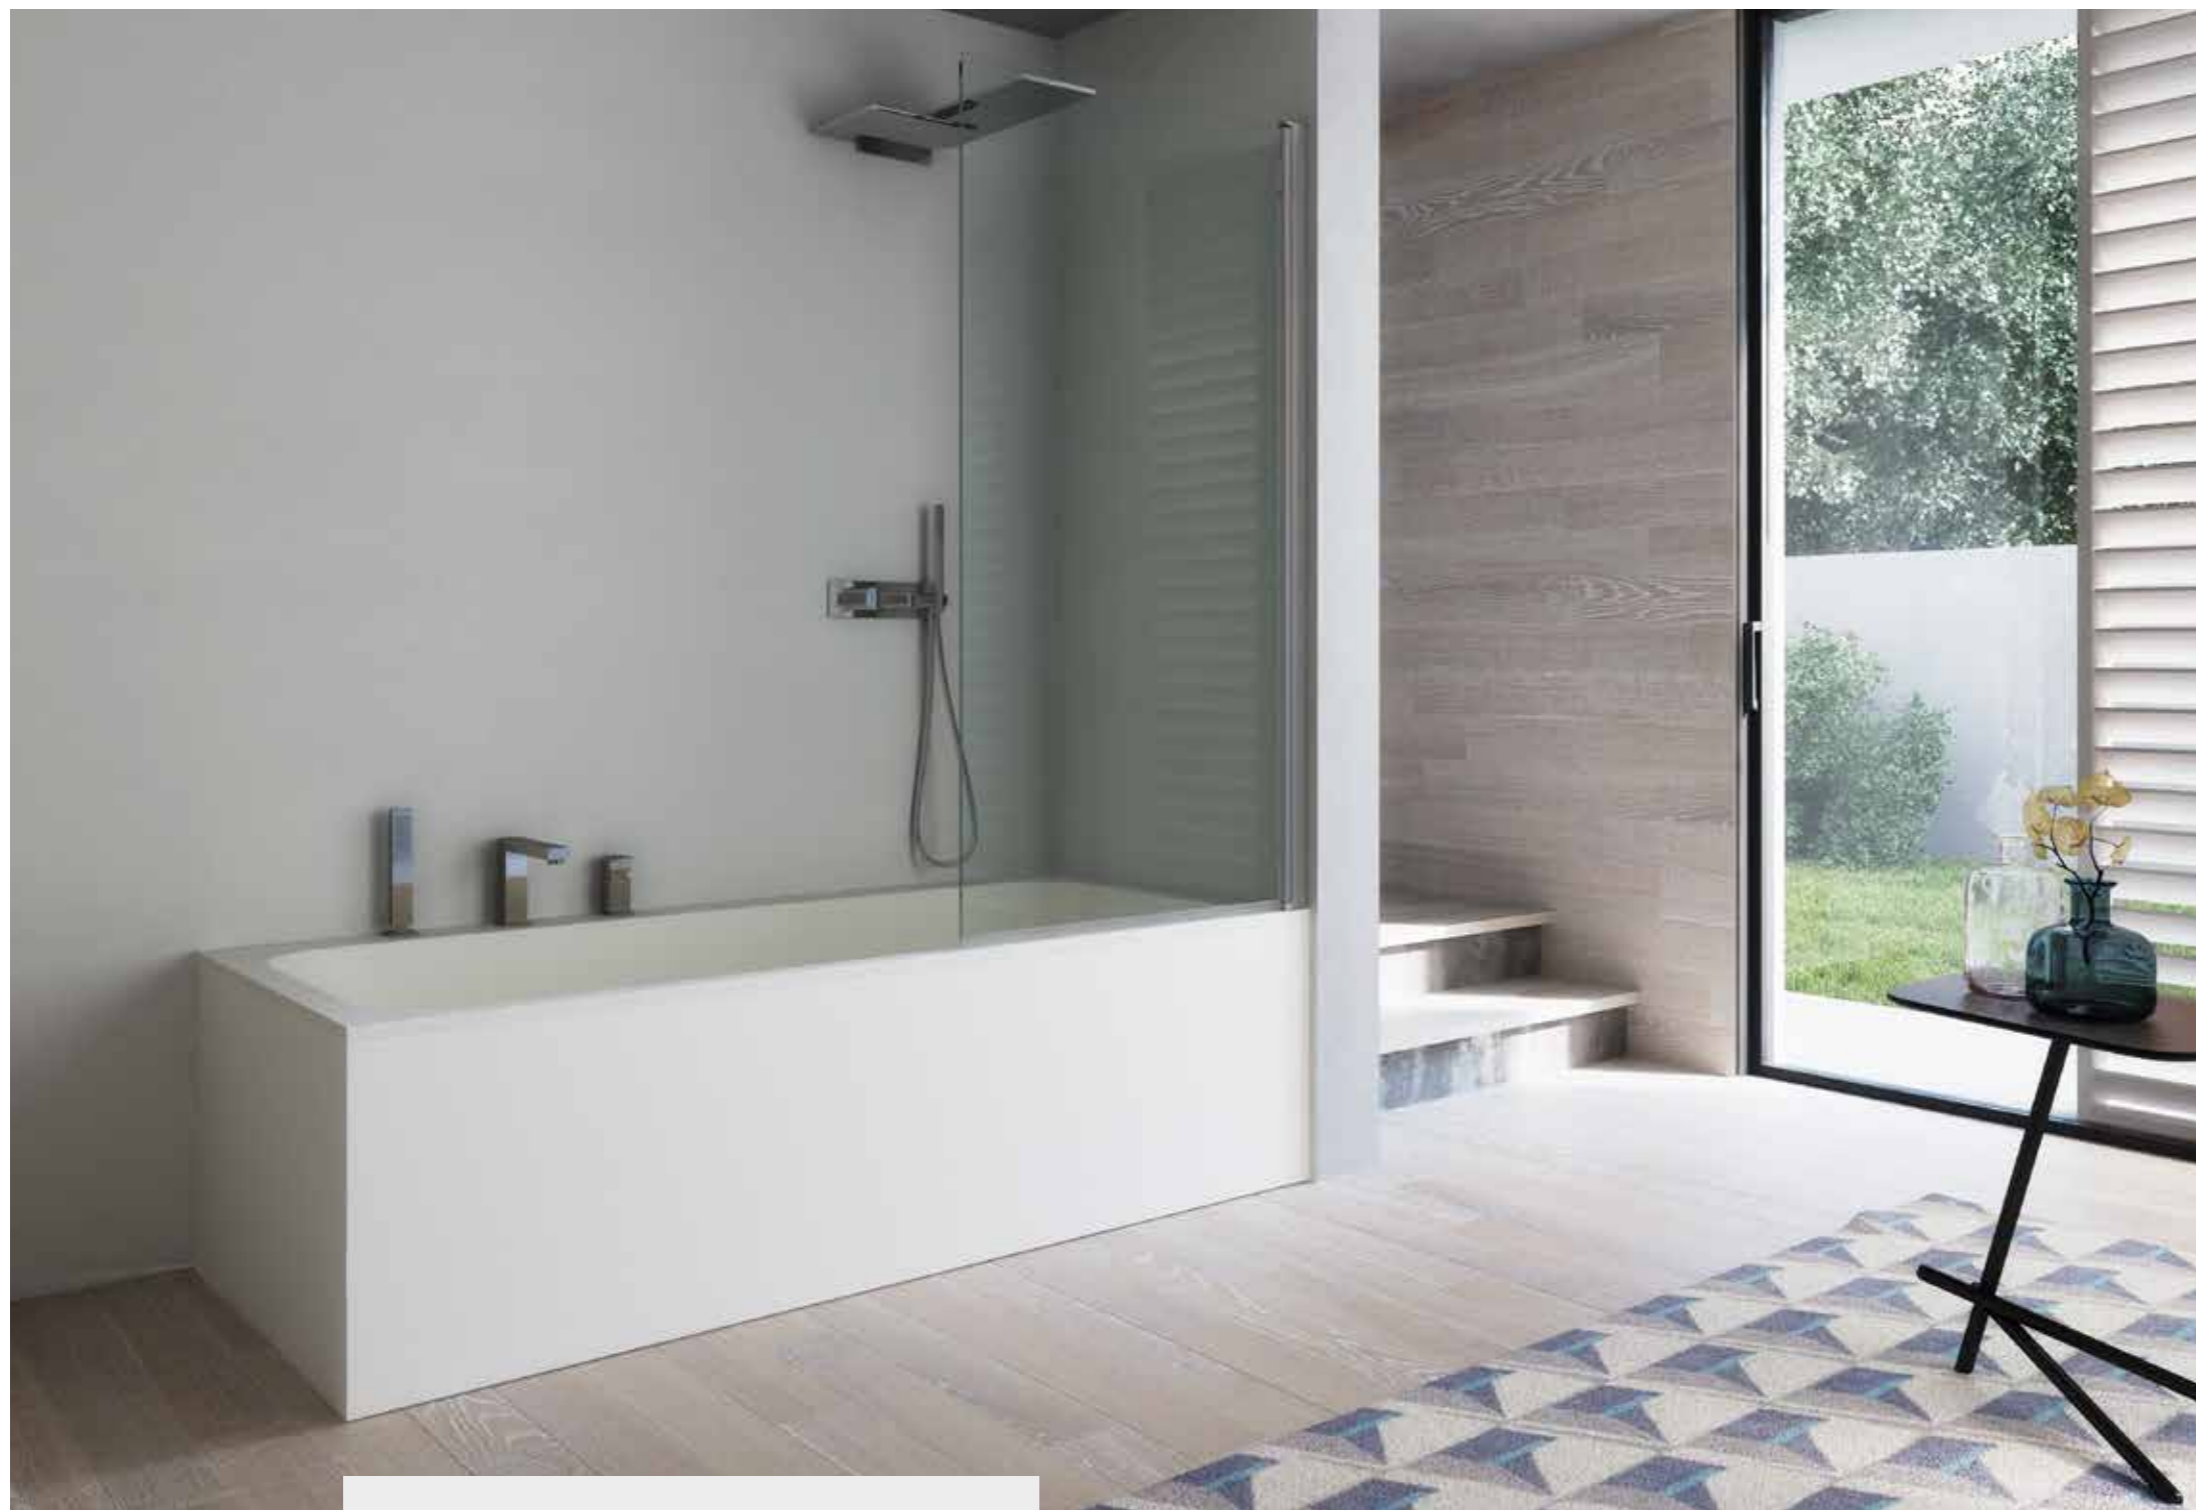

*Evolve il concetto di funzione,
senza scendere a compromessi.
Il benessere ritrova una sua
dimensione ben identificata.*

EN We have launched a new concept of function, where no compromise is needed. Wellbeing has found a new dimension.

FR Nous avons transformé le concept de fonction, qui a évolué sans faire place au compromis. Le bien-être a trouvé une nouvelle dimension bien identifiée.

Omega 1
Sopravasca
Bath screen
Ecrans de baignoire