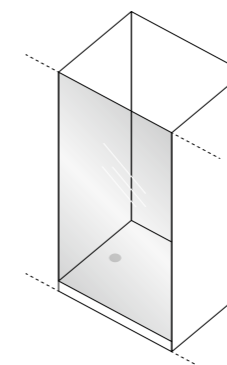

Design Stories

Focus

DISENIA[®]
ARCHITECTURAL SHOWERS

Focus

*Il Design si declina ad una quotidianità fatta di ispirazione e funzionalità.
Una nuova dimensione estetica racconta lo spazio doccia esaltandone profili,
elementi e dettagli, regalando l'emozione del benessere contemporaneo.*

varianti / variants / variantes

Nicchia
Niche
Niche

p. 6

Box due lati
Corner enclosures
Cabine deux cotes

p. 8

Box tre lati
Three side unit
Cabine trois cotes

p. 18

il modello
the model
le modèle

Focus 1
Nicchia
Niche
Niche

Focus 2
Box due lati
Corner enclosures
Cabine deux cotes

Maniglia / Handle / Poignée

Dettagli funzionali completano il progetto con estrema eleganza definendo un'estetica dal carattere essenziale.