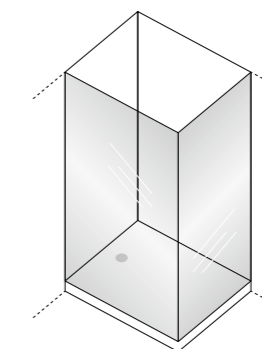

Design Stories

Focus

DISENIA[®]
ARCHITECTURAL SHOWERS

Focus

*Il Design si declina ad una quotidianità fatta di ispirazione e funzionalità.
Una nuova dimensione estetica racconta lo spazio doccia esaltandone profili,
elementi e dettagli, regalando l'emozione del benessere contemporaneo.*

varianti / variants / variantes

Nicchia
Niche
Niche

p. 6

Box due lati
Corner enclosures
Cabine deux cotes

p. 8

Box tre lati
Three side unit
Cabine trois cotes

p. 18

il modello
the model
le modèle

Focus 1
Nicchia
Niche
Niche

Focus 2
Box due lati
Corner enclosures
Cabine deux cotes

Maniglia / Handle / Poignée

Dettagli funzionali completano il progetto con estrema eleganza definendo un'estetica dal carattere essenziale.