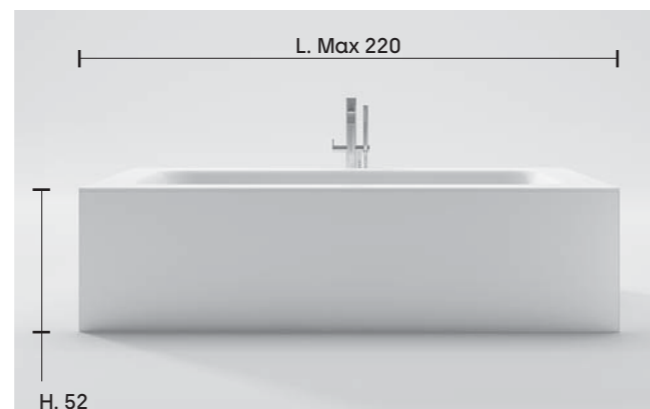

DIMENSIONI • DIMENSIONS • DIMENSIONS