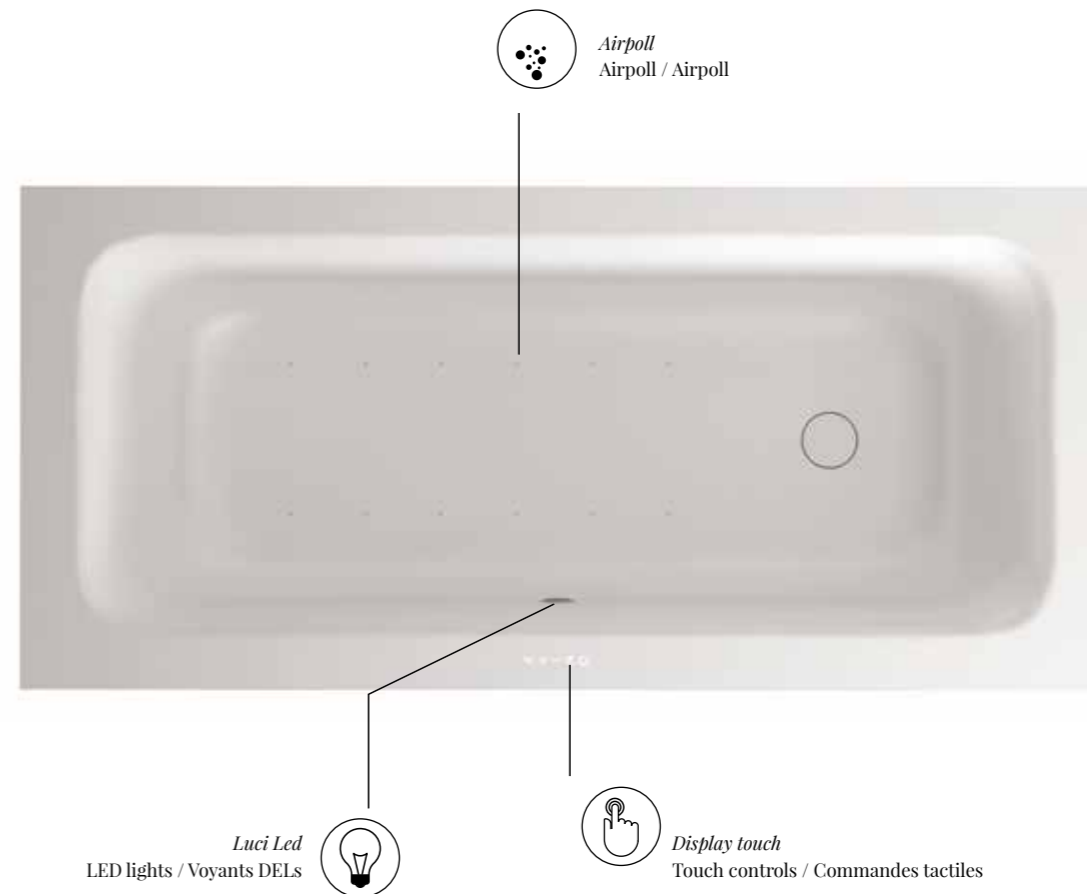

Airpoll
Airpoll / Airpoll

Luci Led
LED lights / Voyants DELs

Display touch
Touch controls / Commandes tactiles