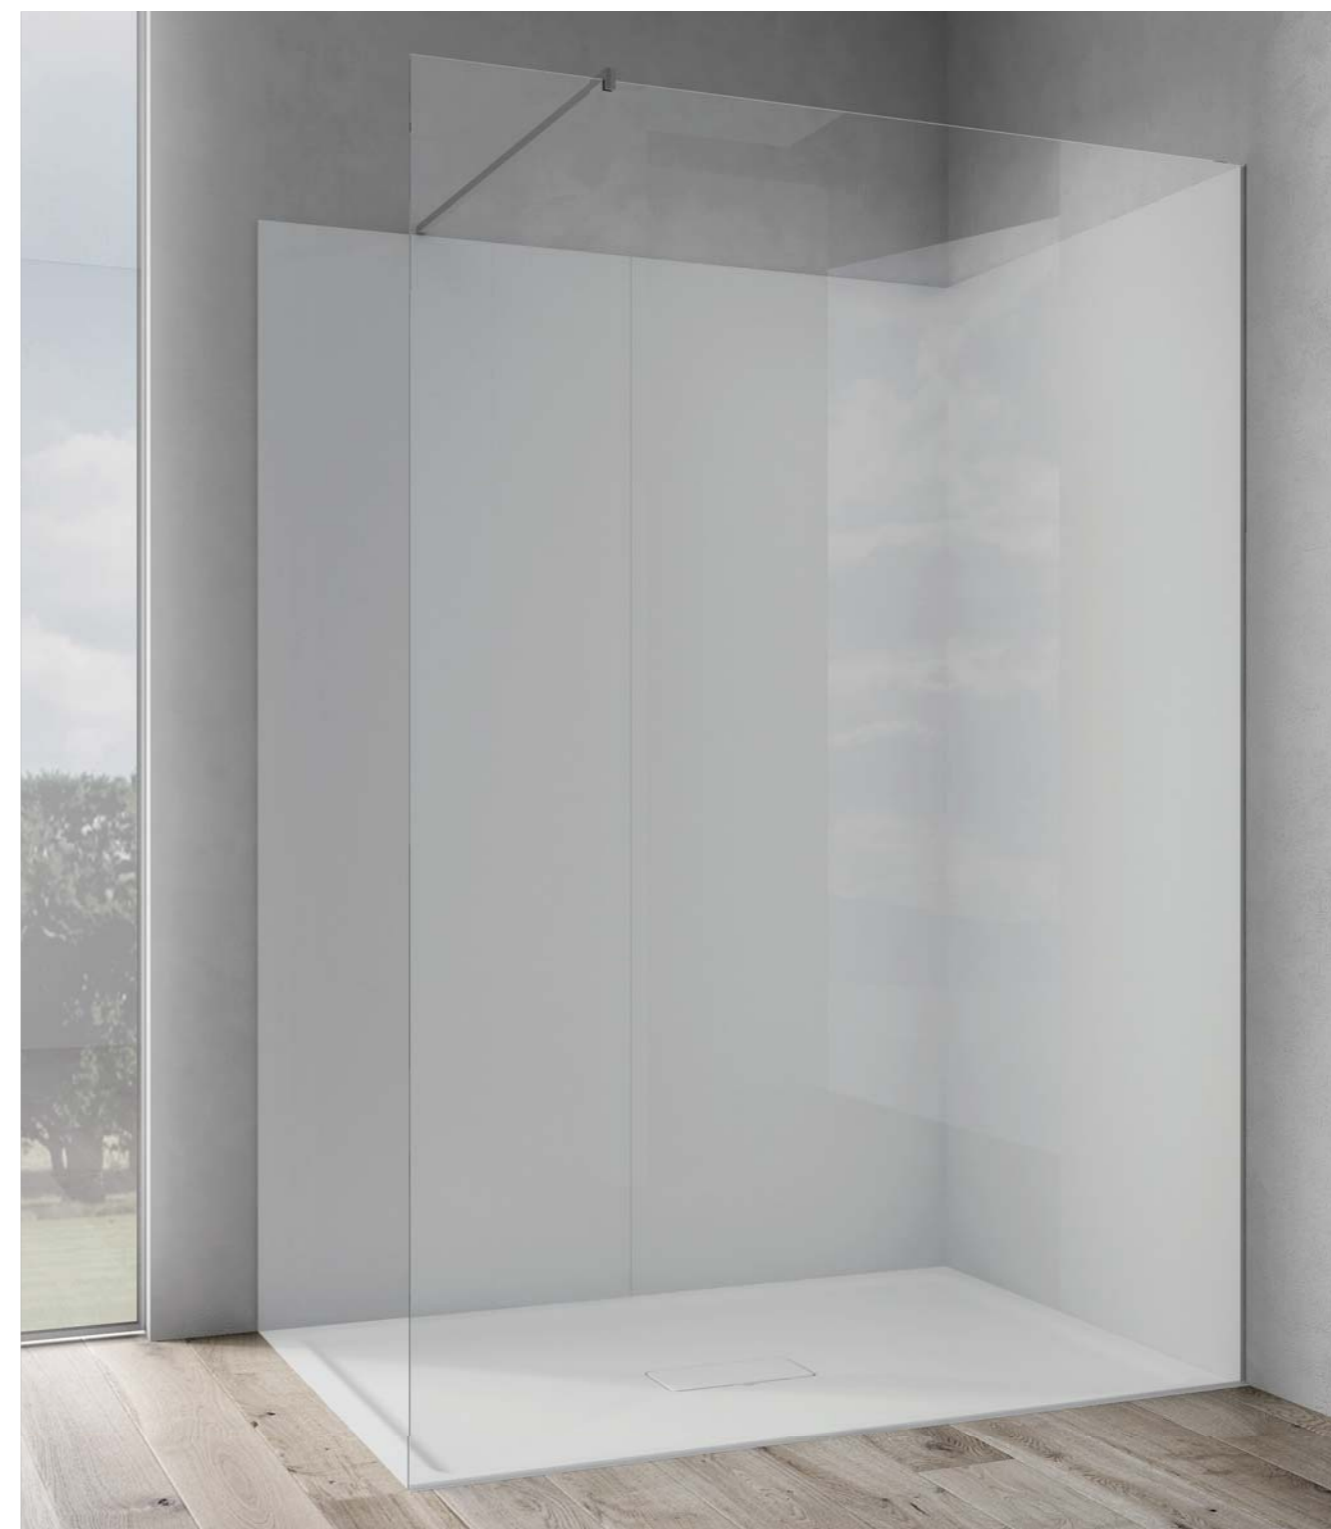

Catino

CROMIE, MATERIALI ED ESTETICA. IL PIATTO DOCCIA CATINO RACCONTA L'EVOLUZIONE DEL DESIGN A COMPLETAMENTO DELLO SPAZIO DOCCIA.

EN • COLOURS, MATERIALS AND GOOD LOOKS GO HAND IN HAND. THE CATINO SHOWER TRAY EXEMPLIFIES THE EVOLUTION OF SHOWER DESIGN.

Piatto doccia disponibile per installazioni a filo pavimento h 0 cm o appoggio h 5,5 cm
 Shower tray available in floor level h 0 cm or freestanding h 5,5 cm installations
 Receveur de douche disponible pour les installations à ras du sol h 0 cm or à poser h 5,5 cm

Piatto doccia Catino in appoggio colore Bianco BI
 Raised Catino shower tray, Bianco BI colour
 Receveur de douche Catino à poser, couleur Bianco BI

DIMENSIONI PIATTI DOCCIA • SHOWER TRAY DIMENSIONS • DIMENSIONS RECEVEURS DE DOUCHE

MATERIALI CHE CARATTERIZZANO
IL PIATTO DOCCIA E LE PARETI.
TRA ESTETICA E FUNZIONE PER UN
MOOD FORTEMENTE CONTEMPORANEO.

EN • THE SHOWER TRAY AND
WALL PANELS ARE MADE OF THE
SAME MATERIALS DESIGNED TO
BLEND FUNCTION AND GOOD
LOOKS, LENDING A TOUCH OF
CONTEMPORARY STYLING TO THE
BATHROOM.