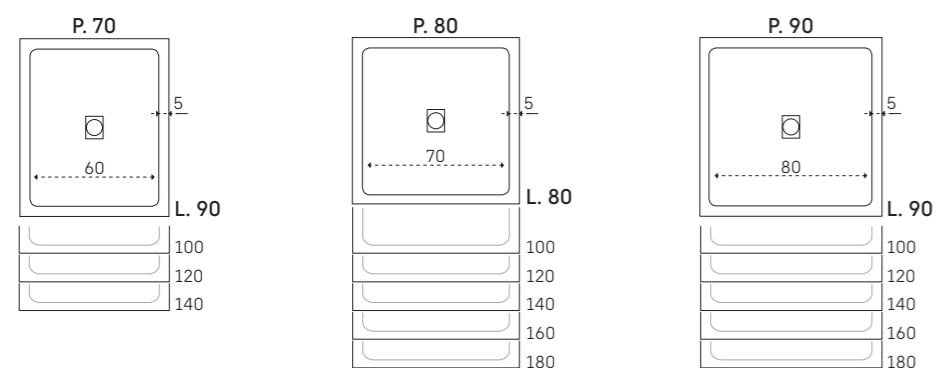

FR • COULEURS, MATÉRIAUX ET ESTHÉTIQUE ENSEMBLE. LE RECEVEUR DE DOUCHE CATINO SYMBOLISE L'ÉVOLUTION DU DESIGN DE L'ESPACE DOUCHE.

INFORMAZIONI GENERALI • GENERAL INFORMATION • INFORMATIONS GÉNÉRALES

Catino

Piatto doccia disponibile per installazioni a filo pavimento h 0 cm o appoggio h 5,5 cm
 Shower tray available in floor level h 0 cm or freestanding h 5,5 cm installations
 Receveur de douche disponible pour les installations à ras du sol h 0 cm or à poser h 5,5 cm

Piatto doccia Catino in appoggio colore Bianco BI
 Raised Catino shower tray, Bianco BI colour
 Receveur de douche Catino à poser, couleur Bianco BI

DIMENSIONI PIATTI DOCCIA • SHOWER TRAY DIMENSIONS • DIMENSIONS RECEVEURS DE DOUCHE