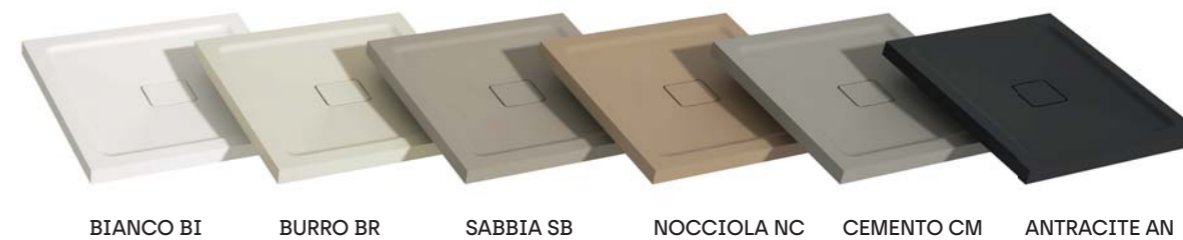

FINITURE • FINISHES • FINITIONS

Disponibili colori mazzetta Ideagroup opachi
Ideagroup's matt colour chart available
Disponible couleurs mates echantillonage Ideagroup