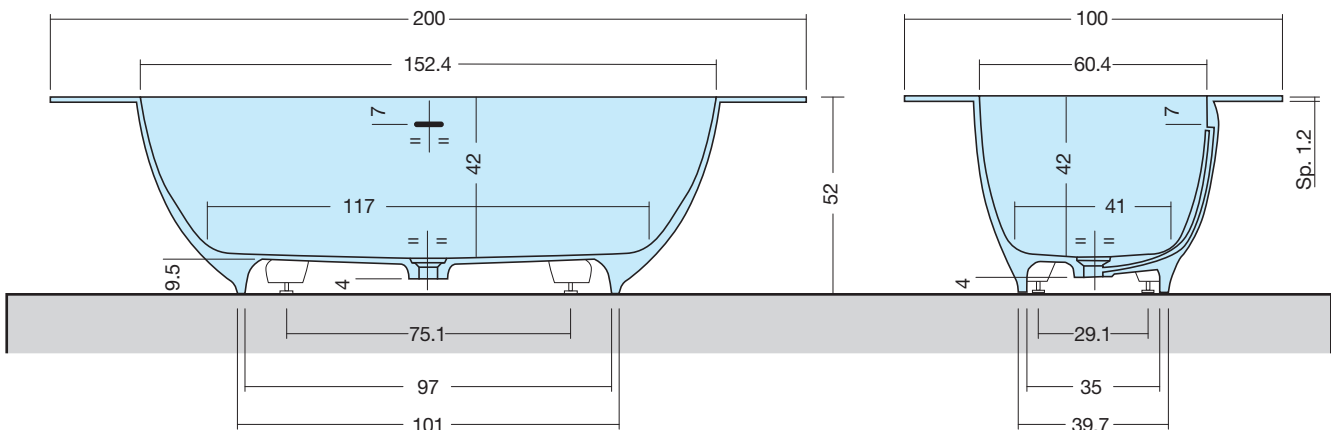

OVAL MINI CON PANNELLATURA

**PILETTA
E SIFONE
INCLUSI**

PILETTA: UP & DOWN - IN TINTA
CAPACITÀ AL TROPPO PIENO: 230 LITRI
PORTATA SCARICO: 40 lt / min
REGOLAZIONE PIEDINI: 10 mm

ARTICOLI

OVALM1L

OVALM2L

OVALM3L

OVALM4L

Dimensioni Minime

DISENIA[®]
 ARCHITECTURAL SHOWERS

DISENIA SRL Via Antonio Carpenè, 21 - 33070 Brugnera (PN) - Italy
 T. (+39) 0422 742242 - www.disenia.it - info@disenia.it