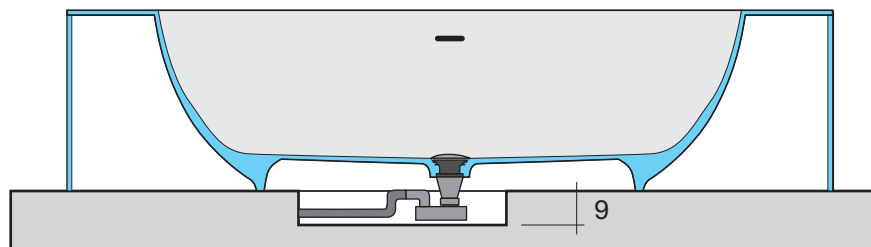

OVAL MINI CON PANNELLATURA

**PILETTA
E SIFONE
INCLUSI**

PILETTA: UP & DOWN - IN TINTA
CAPACITÀ AL TROPPO PIENO: 230 LITRI
PORTATA SCARICO: 40 lt / min
REGOLAZIONE PIEDINI: 10 mm

ARTICOLI

OVALM1L

OVALM2L

OVALM3L

OVALM4L

Dimensioni Minime

DISENIA[®]
 ARCHITECTURAL SHOWERS

DISENIA SRL Via Antonio Carpenè, 21 - 33070 Brugnera (PN) - Italy
 T. (+39) 0422 742242 - www.disenia.it - info@disenia.it