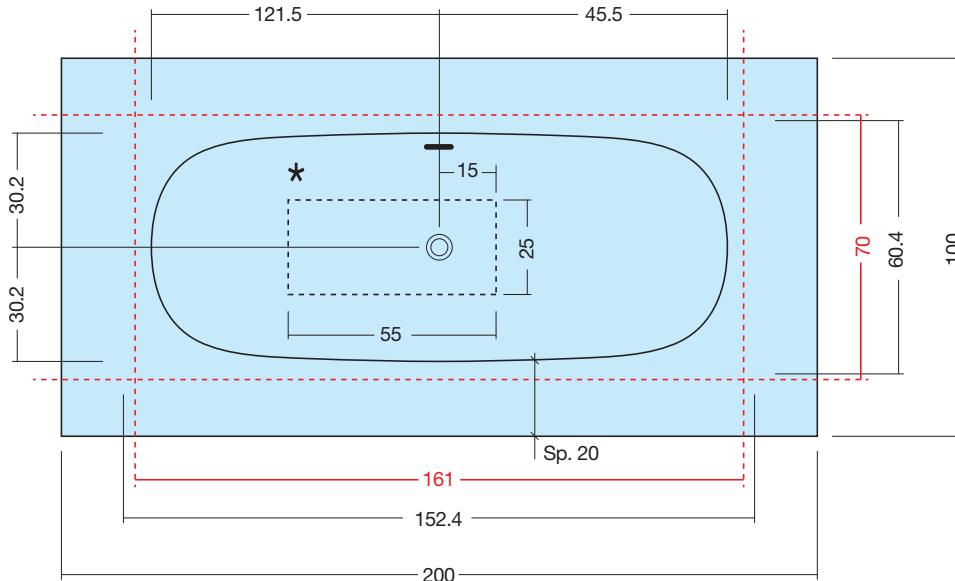

OVAL MINI CON PANNELLATURA

**PILETTA
E SIFONE
INCLUSI**

PILETTA: UP & DOWN - IN TINTA
CAPACITÀ AL TROPPO PIENO: 230 LITRI
PORTATA SCARICO: 40 lt / min
REGOLAZIONE PIEDINI: 10 mm

ARTICOLI

OVALM1L

OVALM2L

OVALM3L

OVALM4L

Dimensioni Minime

DISENIA[®]
 ARCHITECTURAL SHOWERS

DISENIA SRL Via Antonio Carpenè, 21 - 33070 Brugnera (PN) - Italy
 T. (+39) 0422 742242 - www.disenia.it - info@disenia.it