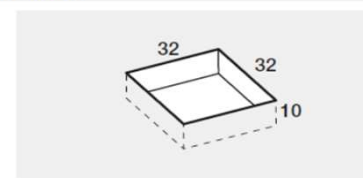

PREINSTALLAZIONE SCARICO ONDA

DISENIA **IDEA GROUP**

Articolo
ONDA90FM4B
Peso
105 Kg

Descrizione
Piatto doccia H. 3 a misura 90 x 210 cm
Volume
0,16 Mq

Materiale
AQUATEK

QUESTO DISEGNO E' DI PROPRIETA' ESCLUSIVA DELLA DISENIA PROTETTO DALLE VIGENTI LEGGI, NON PUO' ESSERE RIPRODOTTO O CEDUTO A TERZI SENZA AUTORIZZAZIONE SCRITTA DELLA STESSA.