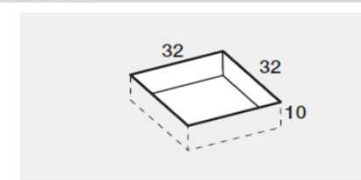

PREINSTALLAZIONE SCARICO ONDA

DISENIA **IDEA GROUP**

Articolo
ONDA90140TP
Peso
75 Kg

Descrizione
Piatto doccia H. 2,5 tutta pendenza 90 x 140 cm
Volume
0,11 Mq

Materiale
AQUATEK

QUESTO DISEGNO E' DI PROPRIETA' ESCLUSIVA DELLA DISENIA PROTETTO DALLE VIGENTI LEGGI, NON PUO' ESSERE RIPRODOTTO O CEDUTO A TERZI SENZA AUTORIZZAZIONE SCRITTA DELLA STESSA.