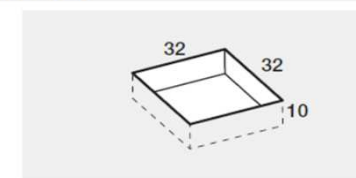

PREINSTALLAZIONE SCARICO ONDA

**DISENIA** **IDEA GROUP**

Articolo  
**ONDA80170TP**  
Peso  
80 Kg

Descrizione  
Piatto doccia H. 2,5 tutta pendenza 80 x 170 cm  
Volume  
0,13 Mq  
Materiale  
AQUATEK

QUESTO DISEGNO E' DI PROPRIETA' ESCLUSIVA DELLA DISENIA PROTETTO DALLE VIGENTI LEGGI, NON PUO' ESSERE RIPRODOTTO O CEDUTO A TERZI SENZA AUTORIZZAZIONE SCRITTA DELLA STESSA.