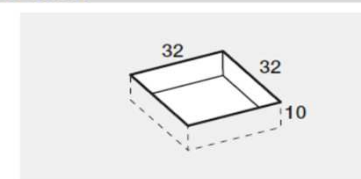

PREINSTALLAZIONE SCARICO ONDA

DISENIA **IDEA GROUP**

Articolo
ONDA80120TP
Peso
55 Kg

Descrizione
Piatto doccia H. 2,5 tutta pendenza 80 x 120 cm
Volume
0,09 Mq

Materiale
AQUATEK

QUESTO DISEGNO E' DI PROPRIETA' ESCLUSIVA DELLA DISENIA PROTETTO DALLE VIGENTI LEGGI, NON PUO' ESSERE RIPRODOTTO O CEDUTO A TERZI SENZA AUTORIZZAZIONE SCRITTA DELLA STESSA.