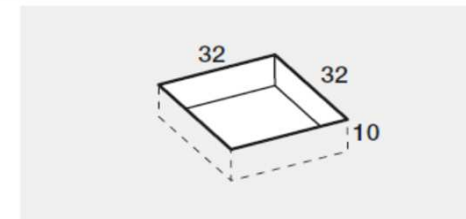

PREINSTALLAZIONE SCARICO ONDA

DISENIA **IDEA GROUP**

Articolo
ONDA100FM2B
Peso
80 Kg

Descrizione
Piatto doccia H. 3 a misura 100 x 140 cm
Volume
0,11 Mq

Materiale
AQUATEK

QUESTO DISEGNO E' DI PROPRIETA' ESCLUSIVA DELLA DISENIA PROTETTO DALLE VIGENTI LEGGI, NON PUO' ESSERE RIPRODOTTO O CEDUTO A TERZI SENZA AUTORIZZAZIONE SCRITTA DELLA STESSA.