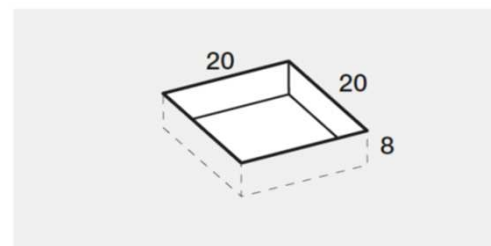

PREINSTALLAZIONE SCARICO JOIN-M

DISENIA **IDEA GROUP**

Articolo
JNAP9090
Peso
55 Kg

Descrizione
Piatto doccia H. 4 90 x 90 cm
Volume
0,07 Mq

Materiale
TECNOGEL

QUESTO DISEGNO E' DI PROPRIETA' ESCLUSIVA DELLA DISENIA PROTETTO DALLE VIGENTI LEGGI, NON PUO' ESSERE RIPRODOTTO O CEDUTO A TERZI SENZA AUTORIZZAZIONE SCRITTA DELLA STESSA.