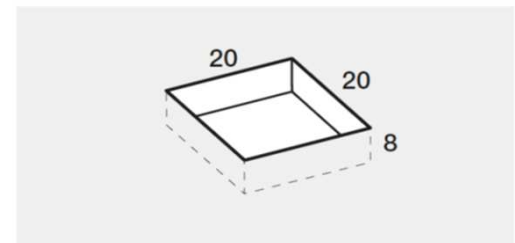

PREINSTALLAZIONE SCARICO JOIN-M

DISENIA **IDEA GROUP**

Articolo
JNAP90200
Peso
105 Kg

Descrizione
Piatto doccia H. 4 90 x 200 cm
Volume
0,15 Mq

Materiale
TECNOGEL

QUESTO DISEGNO E' DI PROPRIETA' ESCLUSIVA DELLA DISENIA PROTETTO DALLE VIGENTI LEGGI, NON PUO' ESSERE RIPRODOTTO O CEDUTO A TERZI SENZA AUTORIZZAZIONE SCRITTA DELLA STESSA.