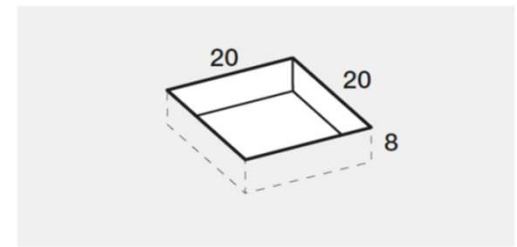

PREINSTALLAZIONE SCARICO JOIN-M

Articolo <b>JNAP90160</b>	Descrizione Piatto doccia H. 4 90 x 160 cm	Materiale TECNOGEL	QUESTO DISEGNO E' DI PROPRIETA' ESCLUSIVA DELLA DISENIA PROTETTO DALLE VIGENTI LEGGI, NON PUO' ESSERE RIPRODOTTO O CEDUTO A TERZI SENZA AUTORIZZAZIONE SCRITTA DELLA STESSA.
Peso 100 Kg	Volume 0,12 Mg		