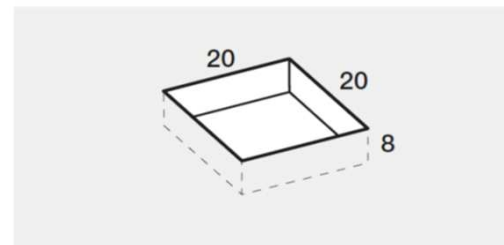

PREINSTALLAZIONE SCARICO JOIN-M

DISENIA **IDEA GROUP**

Articolo
JNAP90100
Peso
60 Kg

Descrizione
Piatto doccia H. 4 90 x 100 cm
Volume
0,08 Mq

Materiale
TECNOGEL

QUESTO DISEGNO E' DI PROPRIETA' ESCLUSIVA DELLA DISENIA PROTETTO DALLE VIGENTI LEGGI, NON PUO' ESSERE RIPRODOTTO O CEDUTO A TERZI SENZA AUTORIZZAZIONE SCRITTA DELLA STESSA.