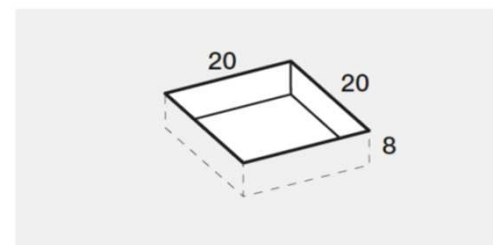

PREINSTALLAZIONE SCARICO JOIN-M

DISENIA **IDEA GROUP**

Articolo
JNAP8080
Peso
45 Kg

Descrizione
Piatto doccia H. 4 80 x 80 cm
Volume
0,07 Mq

Materiale
TECNOGEL

QUESTO DISEGNO E' DI PROPRIETA' ESCLUSIVA DELLA DISENIA PROTETTO DALLE VIGENTI LEGGI, NON PUO' ESSERE RIPRODOTTO O CEDUTO A TERZI SENZA AUTORIZZAZIONE SCRITTA DELLA STESSA.