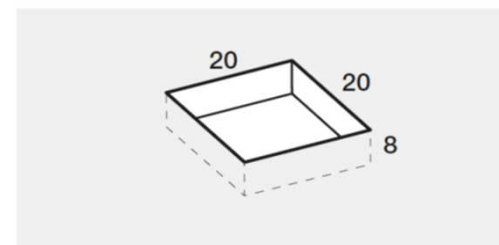

PREINSTALLAZIONE SCARICO JOIN-M

DISENIA **IDEA GROUP**

Articolo
JNAP80200
Peso
95 Kg

Descrizione
Piatto doccia H. 4 80 x 200 cm
Volume
0,15 Mq

Materiale
TECNOGEL

QUESTO DISEGNO E' DI PROPRIETA' ESCLUSIVA DELLA DISENIA PROTETTO DALLE VIGENTI LEGGI, NON PUO' ESSERE RIPRODOTTO O CEDUTO A TERZI SENZA AUTORIZZAZIONE SCRITTA DELLA STESSA.