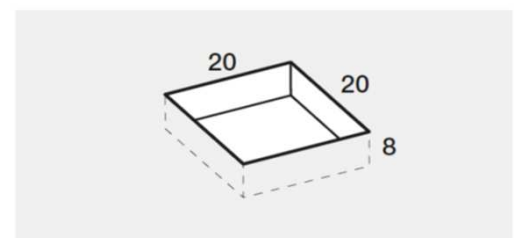

PREINSTALLAZIONE SCARICO JOIN-M

DISENIA **IDEA GROUP**

Articolo
JNAP80180
Peso
100 Kg

Descrizione
Piatto doccia H. 4 80 x 180 cm
Volume
0,13 Mg

Materiale
TECNOGEL

QUESTO DISEGNO E' DI PROPRIETA' ESCLUSIVA DELLA DISENIA PROTETTO DALLE VIGENTI LEGGI, NON PUO' ESSERE RIPRODOTTO O CEDUTO A TERZI SENZA AUTORIZZAZIONE SCRITTA DELLA STESSA.