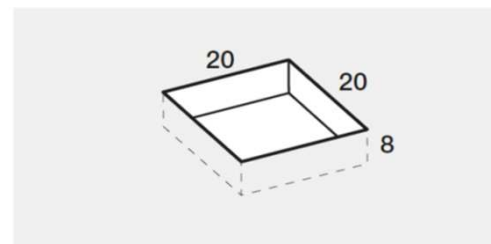

PREINSTALLAZIONE SCARICO JOIN-M

**DISENIA** **IDEA GROUP**

Articolo  
**JNAP80160**  
Peso  
90 Kg

Descrizione  
Piatto doccia H. 4 80 x 160 cm  
Volume  
0,12 Mq

Materiale  
TECNOGEL

QUESTO DISEGNO E' DI PROPRIETA' ESCLUSIVA DELLA DISENIA PROTETTO DALLE VIGENTI LEGGI, NON PUO' ESSERE RIPRODOTTO O CEDUTO A TERZI SENZA AUTORIZZAZIONE SCRITTA DELLA STESSA.