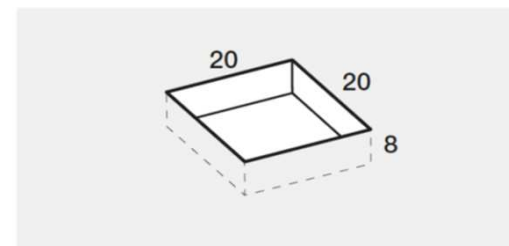

PREINSTALLAZIONE SCARICO JOIN-M

DISENIA **IDEA**
GROUP

Articolo
JNAP80120
Peso
65 Kg

Descrizione
Piatto doccia H. 4 8(70 x 200 cm
Volume
0,09 Mq

Materiale
TECNOGEL

QUESTO DISEGNO E' DI PROPRIETA'
ESCLUSIVA DELLA DISENIA PROTETTO
DALLE VIGENTI LEGGI, NON PUO' ESSERE
RIPRODOTTO O CEDUTO A TERZI SENZA
AUTORIZZAZIONE SCRITTA DELLA STESSA.