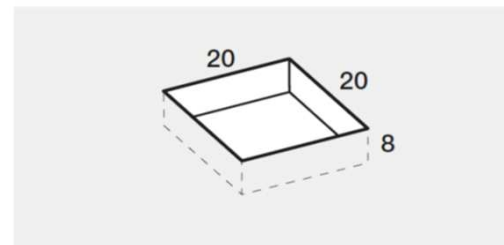

PREINSTALLAZIONE SCARICO JOIN-M

DISENIA **IDEA**
GROUP

Articolo
JNAP80100
Peso
55 Kg

Descrizione
Piatto doccia H. 4 80 x 100 cm
Volume
0,08 Mq

Materiale
TECNOGEL

QUESTO DISEGNO E' DI PROPRIETA'
ESCLUSIVA DELLA DISENIA PROTETTO
DALLE VIGENTI LEGGI, NON PUO' ESSERE
RIPRODOTTO O CEDUTO A TERZI SENZA
AUTORIZZAZIONE SCRITTA DELLA STESSA.