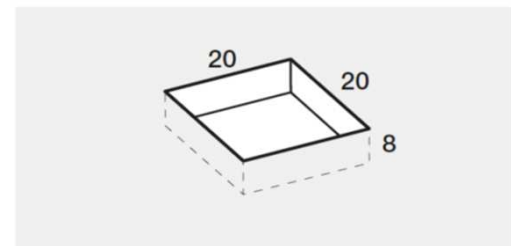

PREINSTALLAZIONE SCARICO JOIN-M

DISENIA **IDEA GROUP**

Articolo
JNAP7090
Peso
45 Kg

Descrizione
Piatto doccia H. 4 70 x 90 cm
Volume
0,07 Mq

Materiale
TECNOGEL

QUESTO DISEGNO E' DI PROPRIETA' ESCLUSIVA DELLA DISENIA PROTETTO DALLE VIGENTI LEGGI, NON PUO' ESSERE RIPRODOTTO O CEDUTO A TERZI SENZA AUTORIZZAZIONE SCRITTA DELLA STESSA.