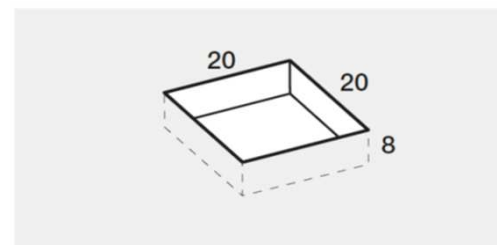

PREINSTALLAZIONE SCARICO JOIN-M

**DISENIA** **IDEA GROUP**

Articolo  
**JNAP70200**  
Peso  
80 Kg

Descrizione  
Piatto doccia H. 4 70 x 200 cm  
Volume  
0,15 Mq

Materiale  
TECNOGEL

QUESTO DISEGNO E' DI PROPRIETA' ESCLUSIVA DELLA DISENIA PROTETTO DALLE VIGENTI LEGGI, NON PUO' ESSERE RIPRODOTTO O CEDUTO A TERZI SENZA AUTORIZZAZIONE SCRITTA DELLA STESSA.