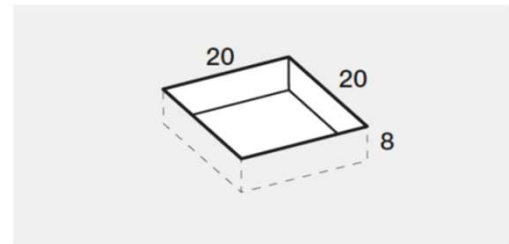

PREINSTALLAZIONE SCARICO JOIN-M

DISENIA **IDEA GROUP**

Articolo
JNAP70160
Peso
75 Kg

Descrizione
Piatto doccia H. 4 70 x 160 cm
Volume
0,12 Mq

Materiale
TECNOGEL

QUESTO DISEGNO E' DI PROPRIETA' ESCLUSIVA DELLA DISENIA PROTETTO DALLE VIGENTI LEGGI, NON PUO' ESSERE RIPRODOTTO O CEDUTO A TERZI SENZA AUTORIZZAZIONE SCRITTA DELLA STESSA.