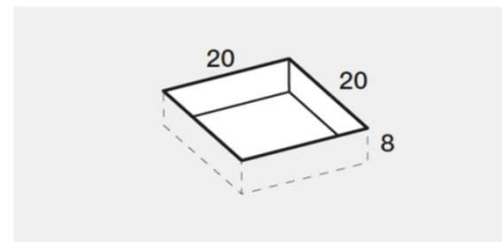

PREINSTALLAZIONE SCARICO JOIN-M

**DISENIA** **IDEA GROUP**

Articolo  
**JNAP100180**  
Peso  
120 Kg

Descrizione  
Piatto doccia H. 4 100 x 180 cm  
Volume  
0,14 Mq

Materiale  
TECNOGEL

QUESTO DISEGNO E' DI PROPRIETA' ESCLUSIVA DELLA DISENIA PROTETTO DALLE VIGENTI LEGGI, NON PUO' ESSERE RIPRODOTTO O CEDUTO A TERZI SENZA AUTORIZZAZIONE SCRITTA DELLA STESSA.