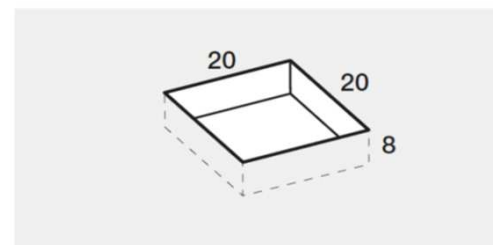

PREINSTALLAZIONE SCARICO JOIN-M

DISENIA **IDEA GROUP**

Articolo
JNAP100160
Peso
110 Kg

Descrizione
Piatto doccia H. 4 100 x 160 cm
Volume
0,12 Mg

Materiale
TECNOGEL

QUESTO DISEGNO E' DI PROPRIETA' ESCLUSIVA DELLA DISENIA PROTETTO DALLE VIGENTI LEGGI, NON PUO' ESSERE RIPRODOTTO O CEDUTO A TERZI SENZA AUTORIZZAZIONE SCRITTA DELLA STESSA.