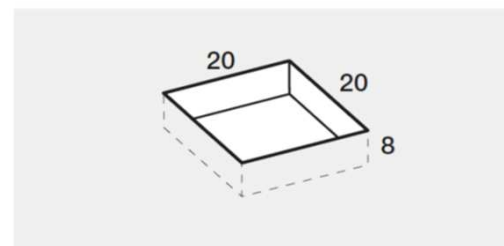

PREINSTALLAZIONE SCARICO JOIN-M

DISENIA **IDEA**
GROUP

Articolo
JNAP100120
Peso
80 Kg

Descrizione
Piatto doccia H. 4 100 x 120 cm
Volume
0,09 Mq

Materiale
TECNOGEL

QUESTO DISEGNO E' DI PROPRIETA'
ESCLUSIVA DELLA DISENIA PROTETTO
DALLE VIGENTI LEGGI, NON PUO' ESSERE
RIPRODOTTO O CEDUTO A TERZI SENZA
AUTORIZZAZIONE SCRITTA DELLA STESSA.