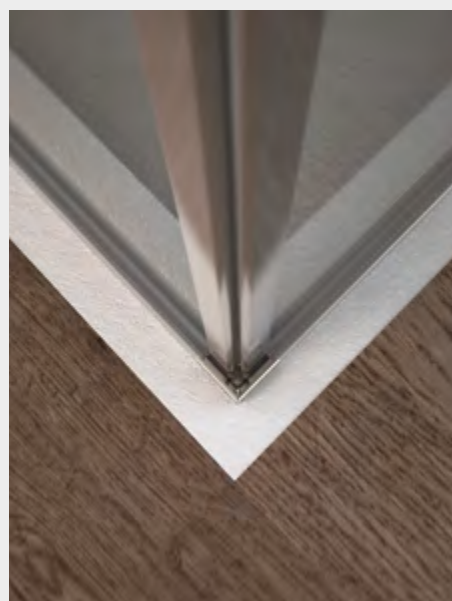

Focus Porta scorrevole (in nicchia)

Caratteristiche prodotto

FCNI

- CABINA DOCCIA MODELLO FOCUS
- SERIE FRAME (CON TELAIO)
- PORTA SCORREVOLE CON MECCANISMO DI SGANCIO E SISTEMA SOFT-CLOSE
- CHIUSURA MAGNETICA CON PROFILO ALLUMINIO

- LARGHEZZA 96,5 > 180 cm.
- ALTEZZA DI SERIE 198 cm. (MAX 198 cm.)

- ESTENSIBILITA' 25 mm.

- SPESSORE VETRO 6 mm.

Finiture Profili

EXTRABRILL

BIANCO
LUCIDO

EFF. INOX
SPAZZOLATO

BIANCO
MATERICO