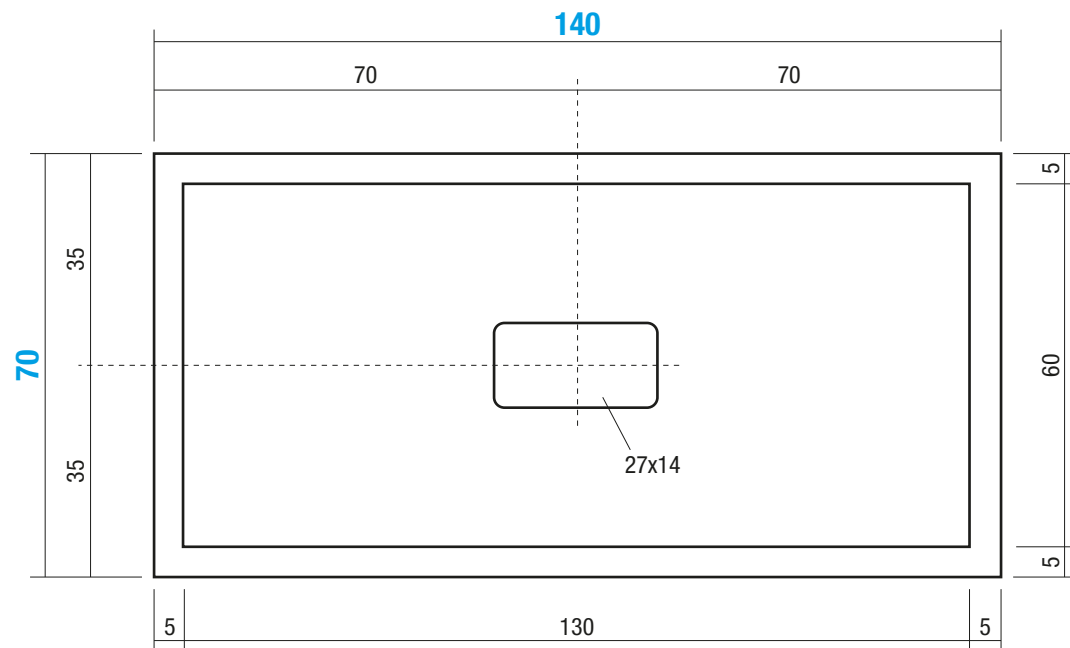

CATINO 70x140 cm

Pre-Installazione / Pre-Installation Indications / Indications Pre-Installation

DISENIA®

ARCHITECTURAL SHOWERS

via A. Carpenè, 21 - 33070
Maron di Brugnera (PN) - Italy
Tel. +39 0422 742242 - Fax +39 0422 742067
www.disenia.it - e-mail: info@disenia.it

Articolo
Article / Article

CAT70140

Materiale
Material / Matériel

SOLIDGEL

Peso Netto
Net Weight / Poids net

30.5 Kg

Peso Lordo
Gross Weight / Poids brut

35.5 Kg

Dimensioni Imballo
Packaging Dimensions / Dimensions d'emballage

152x77 cm H.9

Volume Imballo
Packaging Volume / Volume d'emballage

0,15 m³

QUESTO DISEGNO È DI PROPRIETÀ ESCLUSIVA DELLA DISENIA PROTETTO DALLE VIGENTI LEGGI, NON PUÒ ESSERE RIPRODOTTO O CEDUTO A TERZI SENZA AUTORIZZAZIONE SCRITTA DELLA STESSA