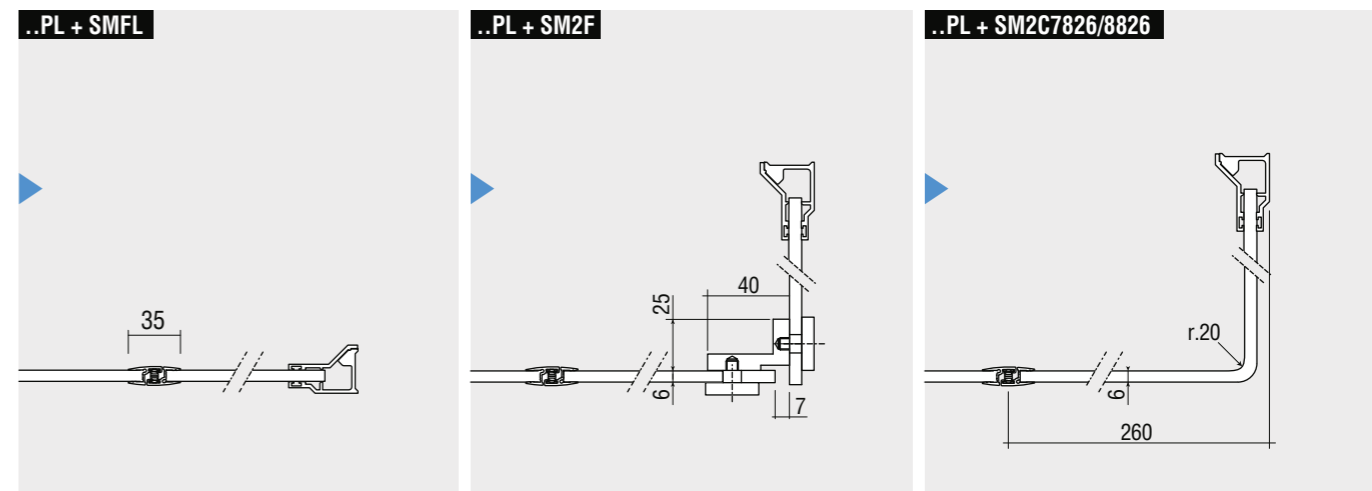

Smart *(sp. 6 mm.)*

PROFILI

Vista frontale SMART di serie Misure in millimetri

Vista dall'alto porta SM..

..PL + SMFL

..PL + SM2F

..PL + SM2C7826/8826

COMPOSIZIONI PARTICOLARI - FISSI SU MURETTI

SMNI+MUFI (versione Sx)

SMNI+MUFI (versione Dx)

Vista dall'alto MUFI

COMPOSIZIONI PARTICOLARI - FISSI SU MURETTI

SMNI+MUFL (versione Sx)

SMNI+MUFL (versione Dx)

Vista dall'alto MUFL