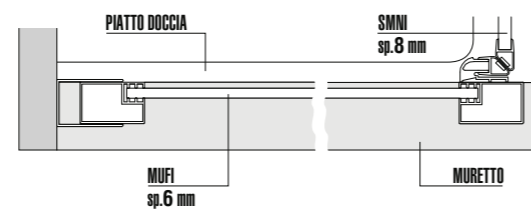

Smart *(sp. 6 mm.)*

PROFILI

Vista frontale SMART di serie Misure in millimetri

Vista dall'alto porta SM..

..PL + SMFL

..PL + SM2F

..PL + SM2C7826/8826

COMPOSIZIONI PARTICOLARI - FISSI SU MURETTI

SMNI+MUFI (versione Sx)

SMNI+MUFI (versione Dx)

Vista dall'alto MUFI

COMPOSIZIONI PARTICOLARI - FISSI SU MURETTI

SMNI+MUFL (versione Sx)

SMNI+MUFL (versione Dx)

Vista dall'alto MUFL