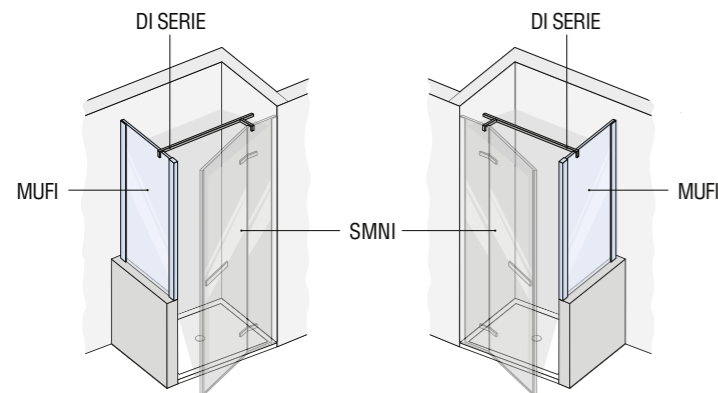

Smart *(sp. 6 mm.)*

PROFILI

Vista frontale SMART di serie Misure in millimetri

Vista dall'alto porta SM..

..PL + SMFL

..PL + SM2F

..PL + SM2C7826/8826

COMPOSIZIONI PARTICOLARI - FISSI SU MURETTI

SMNI+MUFI (versione Sx)

SMNI+MUFI (versione Dx)

Vista dall'alto MUFI

COMPOSIZIONI PARTICOLARI - FISSI SU MURETTI

SMNI+MUFL (versione Sx)

SMNI+MUFL (versione Dx)

Vista dall'alto MUFL