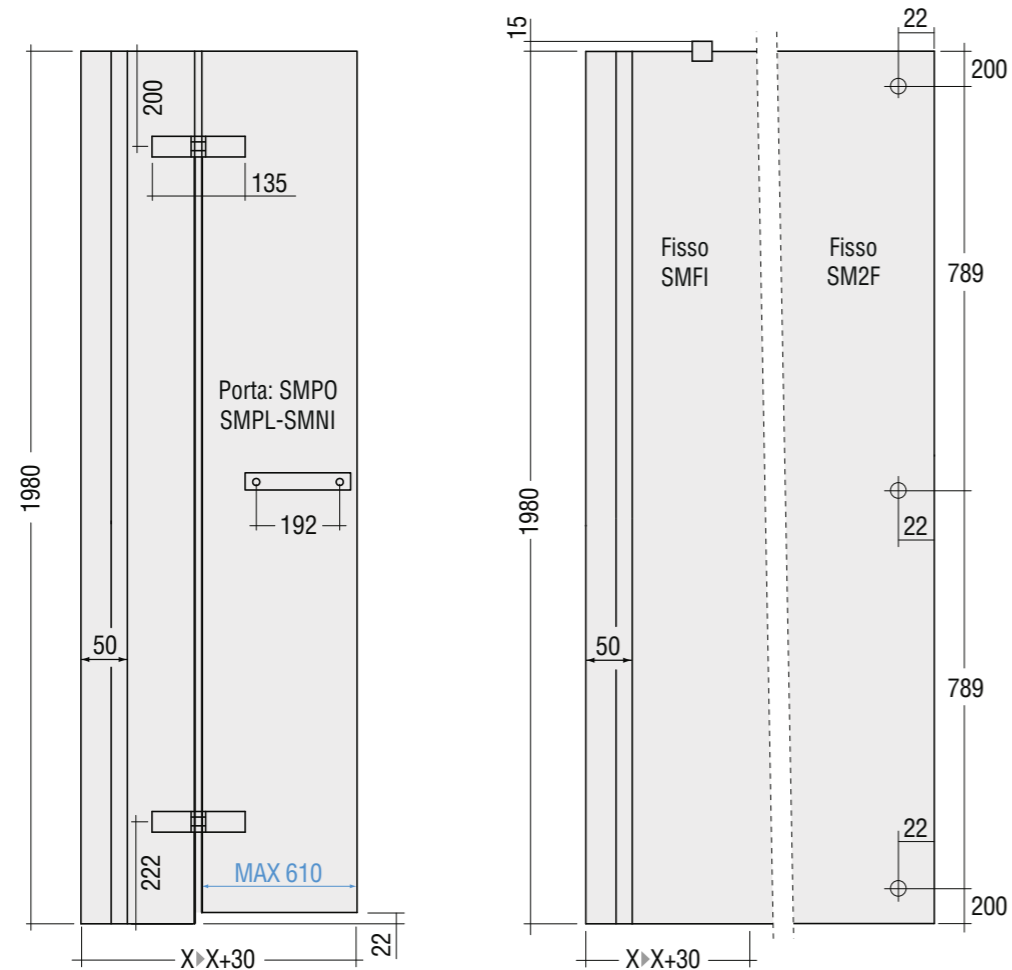

Smart *(sp. 6 mm.)*

PROFILI

Vista frontale SMART di serie Misure in millimetri

Vista dall'alto porta SM..

..PL + SMFL

..PL + SM2F

..PL + SM2C7826/8826

COMPOSIZIONI PARTICOLARI - FISSI SU MURETTI

SMNI+MUFI (versione Sx)

SMNI+MUFI (versione Dx)

Vista dall'alto MUFI

COMPOSIZIONI PARTICOLARI - FISSI SU MURETTI

SMNI+MUFL (versione Sx)

SMNI+MUFL (versione Dx)

Vista dall'alto MUFL