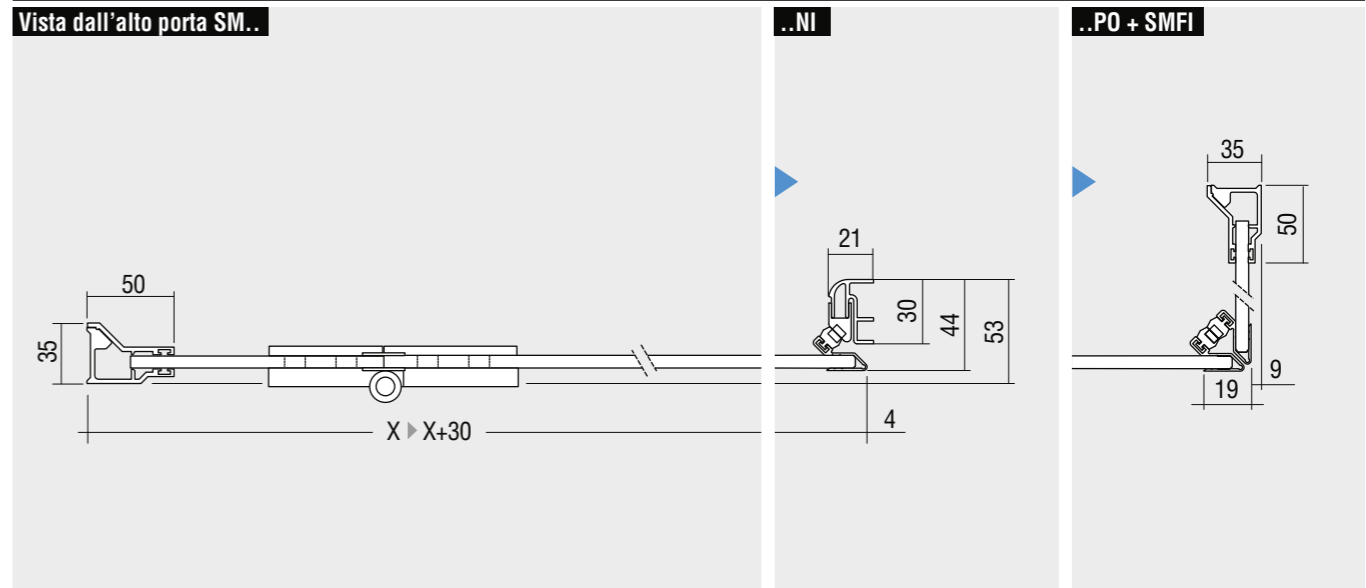

Smart *(sp. 6 mm.)*

PROFILI

Vista frontale SMART di serie Misure in millimetri

Vista dall'alto porta SM..

..PL + SMFL

..PL + SM2F

..PL + SM2C7826/8826

COMPOSIZIONI PARTICOLARI - FISSI SU MURETTI

SMNI+MUFI (versione Sx)

SMNI+MUFI (versione Dx)

Vista dall'alto MUFI

COMPOSIZIONI PARTICOLARI - FISSI SU MURETTI

SMNI+MUFL (versione Sx)

SMNI+MUFL (versione Dx)

Vista dall'alto MUFL